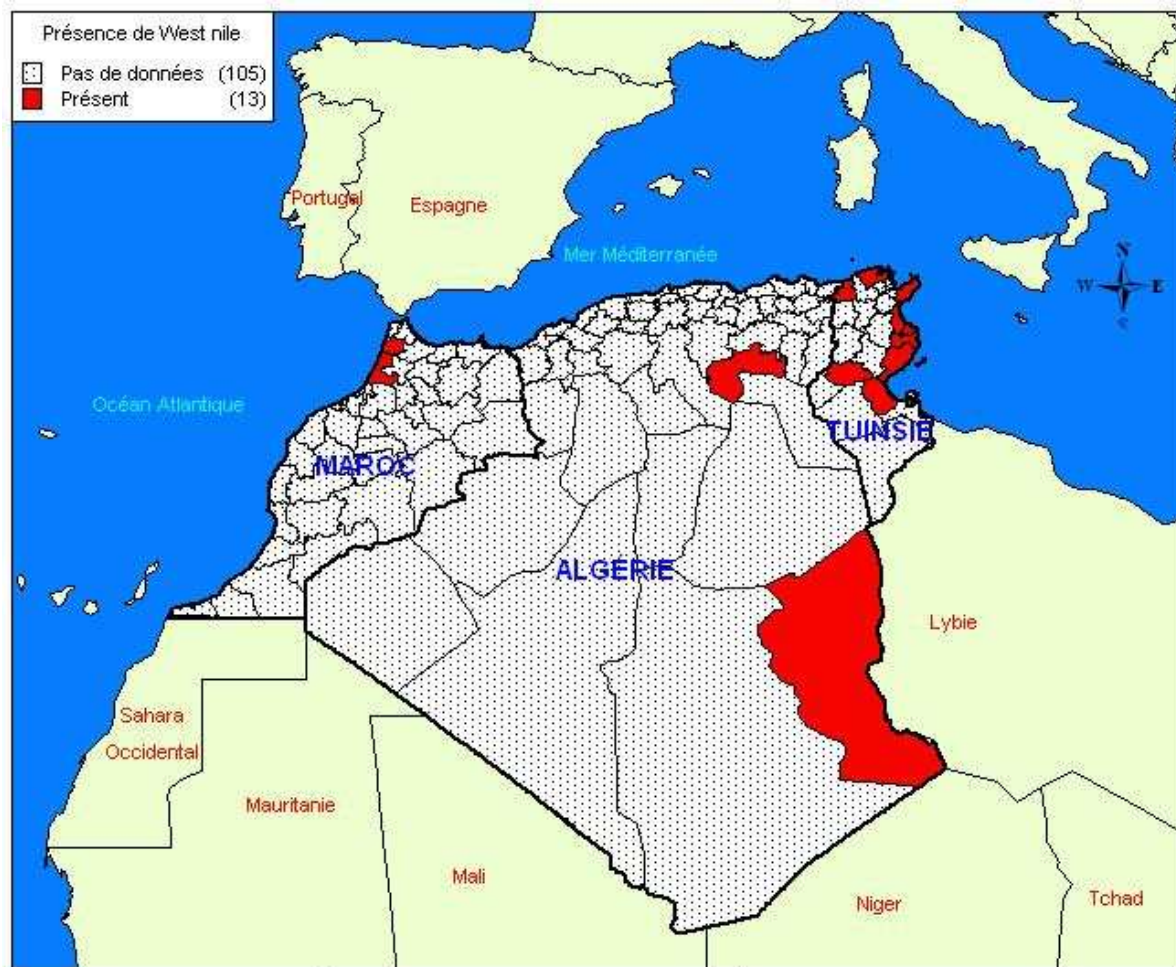

## Synthèse des zones de présence de la West Nile au Maghreb

ZONES DE DÉTECTION DE LA WEST NILE ÉQUINE AU MAGHREB DE 1965 À 2008 (SYNTHÈSE)